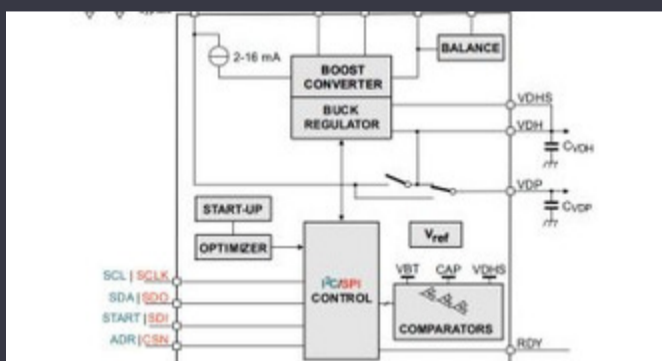

Тектеш жаңылыктар

IC Cuts учурдагы импульстун үюлдүк клетканын клеткасын узартуу үчүн

2023/07/11

Терран Орбиталык эксперттерди өндүрүү, жети спутник автобустарды колдойт

2023/09/13

Арткы прогресс

2023/04/26

Сыйкырдуу, Корголгон Ган маалымат борборлору, транспорт каражаттары жана ПВ үчүн коммерциялык мүмкүнчүлүктөрдү ачат

2023/09/7

Кыналган Дүйнө: AI аянты 12 камерага иштетүү

2023/03/15

TDK көп-кВт

2023/09/15

Энергетикалык жыйноо

2023/07/4

Лондон электр жүк ташуучу машинасы Аризона Эв Келишимин Өндүрүүчүсү менен бириктирүү

2023/08/15

Toshiba жоготууларды кыскартуу үчүн төрт пин сик мосфетин кошот

2023/08/31

Демөөрчүлүк кылган мазмун: Калтара, Кытайдын алдыңкы MMWAVE IS провайдери,

2023/09/11

Модулдук системалар - Ибилис Кыналган детал

2023/04/5

Borgwarner SCOW, ST, ошондой эле анча-мынча анча-мынча

2023/08/31